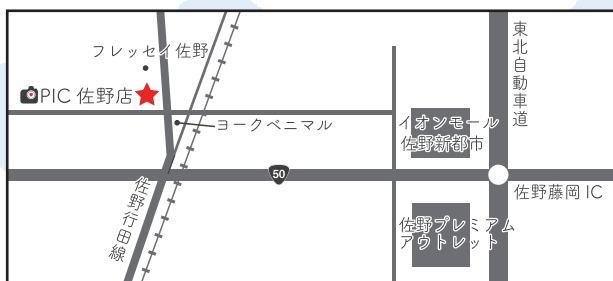

日本中のリビングに、
家族写真を。

PICの人気の秘密↓↓↓↓↓

Point1 完全予約制！貸切プライベート撮影

Point2 撮影データはWebで当日お渡し

Point3 撮影ご本人さまのドレスやスーツ、着物や小物もレンタル無料
(一部除外プランがございます)

Point4 ごきょうだいの衣装レンタル1,000円～
(サイズに限りがございます)

Photo Studio PIC 佐野店

〒327-0004 栃木県佐野市赤坂町949-4

10:00～18:00定休日/火曜・水曜(第3週のみ月曜・金曜)

※各エリアで展開中！

宇都宮店(栃木県)・千葉中央店(千葉県)・袖ヶ浦店(千葉県)・
新松戸店(千葉県)・滋賀草津店(滋賀県)・京都精華店(京都府)

ご予約・お問い合わせ

☎ 0120-298-753

WEB SITE

Instagram

LINE