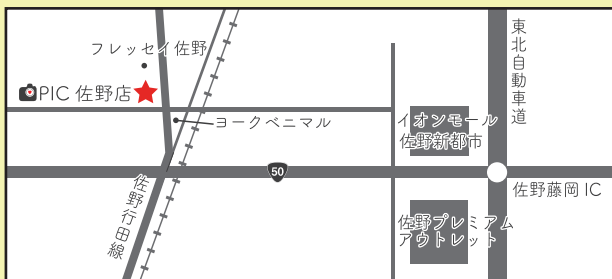

PICの人気の秘密↓↓↓↓↓

Point 1 完全予約制！貸切プライベート撮影

Point 2 撮影データはWebで当日お渡し

Point 3 撮影ご本人さまのドレスやスーツ、着物や小物もレンタル無料
(一部除外プランがございます)

Point 4 ごきょうだいの衣装レンタル1,000円～
(サイズに限りがございます)

Photo Studio PIC 佐野店

〒327-0004 栃木県佐野市赤坂町949-4

10:00～18:00定休日/火曜・水曜(第3週のみ月曜・金曜)

※各エリアで展開中!

宇都宮店(栃木県)・千葉中央店(千葉県)・袖ヶ浦店(千葉県)・
新松戸店(千葉県)・滋賀草津店(滋賀県)・京都精華店(京都府)

ご予約・お問い合わせ

☎ 0120-298-753

WEB SITE

Instagram

LINE