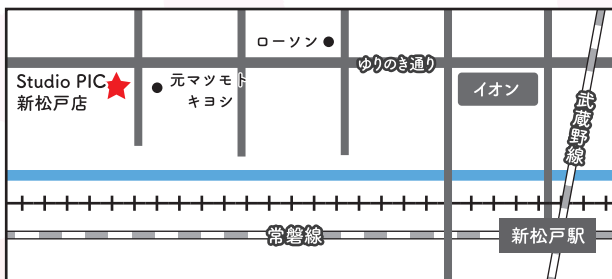

日本中のリビングに、
家族写真を。

PICの人気の秘密↓↓↓↓↓

Point 1 完全予約制！貸切プライベート撮影

Point 2 撮影データはWebで当日お渡し

Point 3 撮影ご本人さまのドレスやスーツ、着物や小物もレンタル無料
(一部除外プランがございます)

Point 4 ごきょうだいの衣装レンタル1,000円～
(サイズに限りがございます)

Photo Studio PIC 新松戸店

〒270-0035 千葉県松戸市新松戸南1-360