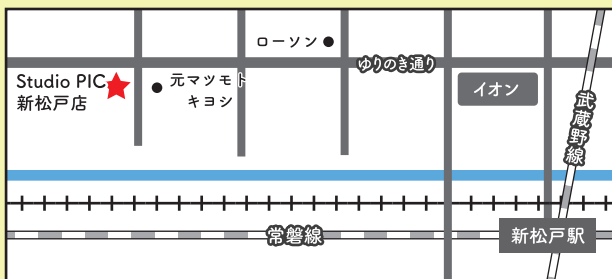

プラン内容 ◆ データ1カット付 ◆ 洋装レンタル

500円

税込

いずれのおひにちで開催中

(同じ日てでいべあ撮影+フェアリー撮影もできます)

日本中のリビングに、
家族写真を。

PICの人気の秘密↓↓↓↓↓

Point 1 完全予約制！貸切プライベート撮影

Point 2 撮影データはWebで当日お渡し

Point 3 撮影ご本人さまのドレスやスーツ、着物や小物もレンタル無料
(一部除外プランがございます)

Point 4 ごきょうだいの衣装レンタル1,000円～
(サイズに限りがございます)

Photo Studio PIC 新松戸店

〒270-0035 千葉県松戸市新松戸南1-360

10:00～18:00

定休日/毎週火曜・水曜(第3週のみ月曜・金曜)

ご予約・お問い合わせ