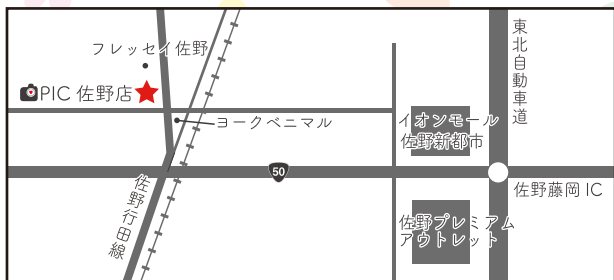

※要予約

日本中のリビングに、  
家族写真を。

PIC の人気の秘密 ↓ ↓ ↓ ↓ ↓

Point 1 完全予約制！貸切プライベート撮影

Point 2 撮影データは Web で当日お渡し

Point 3 撮影ご本人さまのドレスやスーツ、着物や小物もレンタル無料  
(一部除外プランがございます)

Point 4 ごきょうだいの衣装レンタル 1,000 円～  
(サイズに限りがございます)

## Photo Studio PIC 佐野店

〒327-0004 栃木県佐野市赤坂町 949-4

10:00～18:00 定休日/火曜・水曜 (第3週のみ月曜・金曜)

※各エリアで展開中！

宇都宮店(栃木県)・千葉中央店(千葉県)・袖ヶ浦店(千葉県)・  
新松戸店(千葉県)・滋賀草津店(滋賀県)・京都精華店(京都府)

ご予約・お問い合わせ

☎ 0120-298-753

WEB SITE