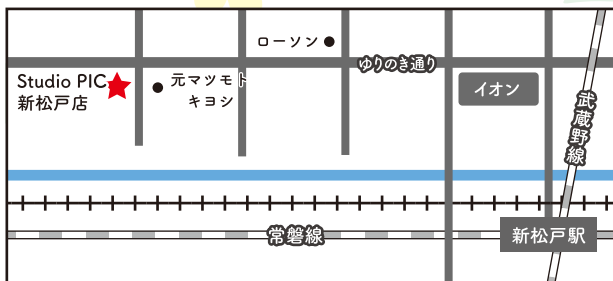

Point 1 完全予約制！貸切プライベート撮影

Point 2 撮影データは Web で当日お渡し

Point 3 撮影ご本人さまのドレスやスーツ、着物や小物もレンタル無料
(一部除外プランがございます)

Point 4 ごきょうだいの衣装レンタル 1,000 円～
(サイズに限りがございます)

Photo Studio PIC 新松戸店

〒270-0035 千葉県松戸市新松戸南 1-360

10:00～18:00