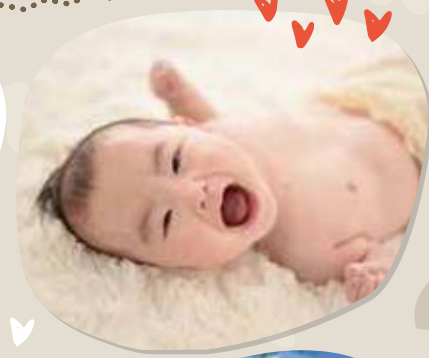

お宮参り

& 100日

プラン

プラン内容

- ◆データ50カット付
- ◆衣装3着
  (かけ着・ベビードレス・はだかんぼ)

全日 **34,800円** 税込

お参り時掛け着レンタル無料

11ヶ月
まで