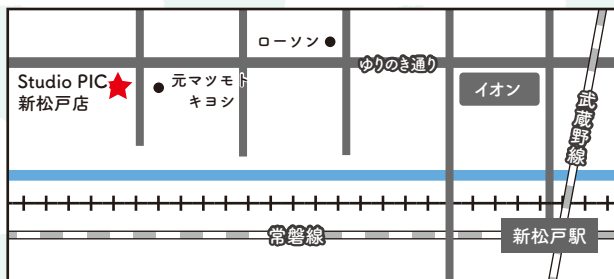

日本中のリビングに、
家族写真を。

PIC の人気の秘密 ↓ ↓ ↓ ↓ ↓

Point 1 完全予約制！貸切プライベート撮影

Point 2 撮影データは Web で当日お渡し

Point 3 撮影ご本人さまのドレスやスーツ、着物や小物もレンタル無料
(一部除外プランがございます)

Point 4 ごきょうだいの衣装レンタル 1,000 円～
(サイズに限りがございます)

Photo Studio PIC 新松戸店