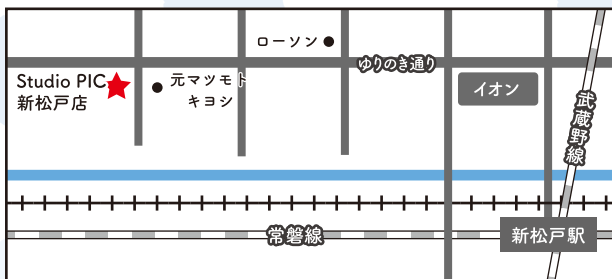

## パパママ和装無料!

 **PIC**  
photo & cinema

**PIC 新松戸店**

日本中のリビングに、  
家族写真を。

PIC の人気の秘密 ↓ ↓ ↓ ↓ ↓

Point 1 完全予約制！貸切プライベート撮影

Point 2 撮影データは Web で当日お渡し

Point 3 撮影ご本人さまのドレスやスーツ、着物や小物もレンタル無料  
(一部除外プランがございます)

Point 4 ごきょうだいの衣装レンタル 1,000 円～  
(サイズに限りがございます)

LINE