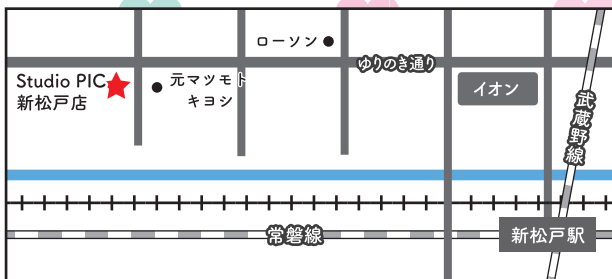

無料

日本中のリビングに、
家族写真を。

PICの人気の秘密↓↓↓↓↓

Point 1 完全予約制！貸切プライベート撮影

Point 2 撮影データはWebで当日お渡し

Point 3 撮影ご本人さまのドレスやスーツ、着物や小物もレンタル無料
(一部除外プランがございます)

Point 4 ごきょうだいの衣装レンタル1,000円～
(サイズに限りがございます)

Photo Studio PIC 新松戸店