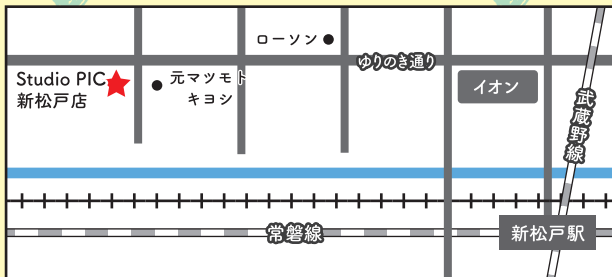

PIC の人気の秘密 ↓ ↓ ↓ ↓ ↓

Point 1 完全予約制！貸切プライベート撮影

Point 2 撮影データは Web で当日お渡し

Point 3 撮影ご本人さまのドレスやスーツ、着物や小物もレンタル無料
(一部除外プランがございます)

Point 4 ごきょうだいの衣装レンタル 1,000 円～
(サイズに限りがございます)

Photo Studio PIC 新松戸店

〒270-0035 千葉県松戸市新松戸南1-360