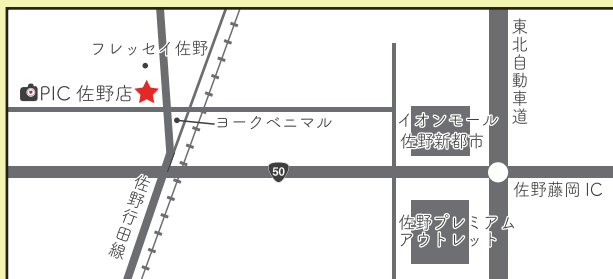

PIC の人気の秘密 ↓ ↓ ↓ ↓ ↓

Point 1 完全予約制！貸切プライベート撮影

Point 2 撮影データは Web で当日お渡し

Point 3 撮影ご本人さまのドレスやスーツ、着物や小物もレンタル無料
(一部除外プランがございます)

Point 4 ごきょうだいの衣装レンタル 1,000 円～
(サイズに限りがございます)

Photo Studio PIC 佐野店

〒327-0004 栃木県佐野市赤坂町949-4

10:00～18:00 定休日/火曜・水曜(第3週のみ月曜・金曜)

※各エリアで展開中!

宇都宮店(栃木県)・千葉中央店(千葉県)・袖ヶ浦店(千葉県)・
新松戸店(千葉県)・滋賀草津店(滋賀県)・京都精華店(京都府)

ご予約・お問い合わせ

☎ 0120-298-753

WEB SITE

Instagram

LINE