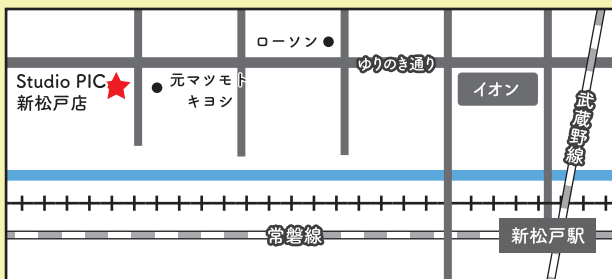

PICの人気の秘密↓↓↓↓↓

Point 1 完全予約制！貸切プライベート撮影

Point 2 撮影データはWebで当日お渡し

Point 3 撮影ご本人さまのドレスやスーツ、着物や小物もレンタル無料
(一部除外プランがございます)

Point 4 ごきょうだいの衣装レンタル1,000円～
(サイズに限りがございます)

Photo Studio PIC 新松戸店

〒270-0035 千葉県松戸市新松戸南1-360